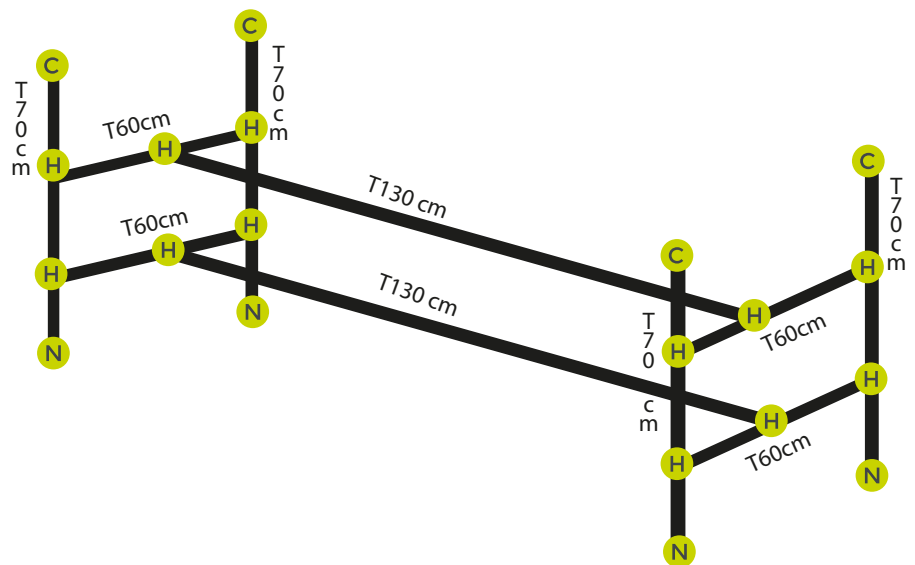

Créez vous-même votre mobilier sur-mesure

Table

Bon à savoir

Plateau au dessus de la structure : 160 x 80 cm minimum

Pièces/Dimensions	Références	Quantités par référence
T130=Tube 130 cm	3 23232 002500 6	2
T70=Tube 70 cm	3 23232 002501 3	8
T60=Tube 60 cm		
C	3 23232 002509 9	4
H	3 23232 002507 5	12
N	3 23232 002513 6	1
P	3 23232 002515 0	1

* Marge de sécurité et tube de 1m privilégié pour faciliter le transport

Retrouvez nos idées déco sur instagram